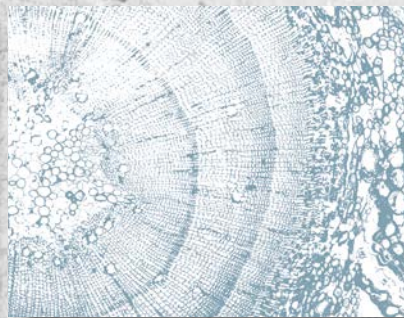

Best. Nr. 00316